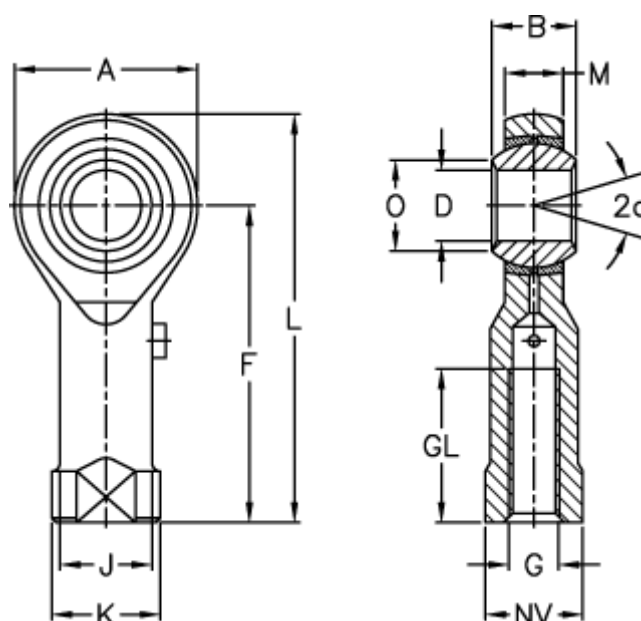

Varenummer: 03061010
 Beskrivelse: Fluro ledhoved GI 10-SN
 Special smørenippel

Mål

A	= 28	J	= 15	Vægt (g) = 76
a (grader)	= 13	K	= 19	
B	= 14	L	= 57	
D	= 10	M	= 10.5	
Dynamisk belastning C (kN)	= 7.5	NV	= 17	
F	= 43	O	= 12.9	
G	= M10	Statisk belastning C0 (kN)	= 21.4	
GL	= 20	Tilladelige o/min	= 500	